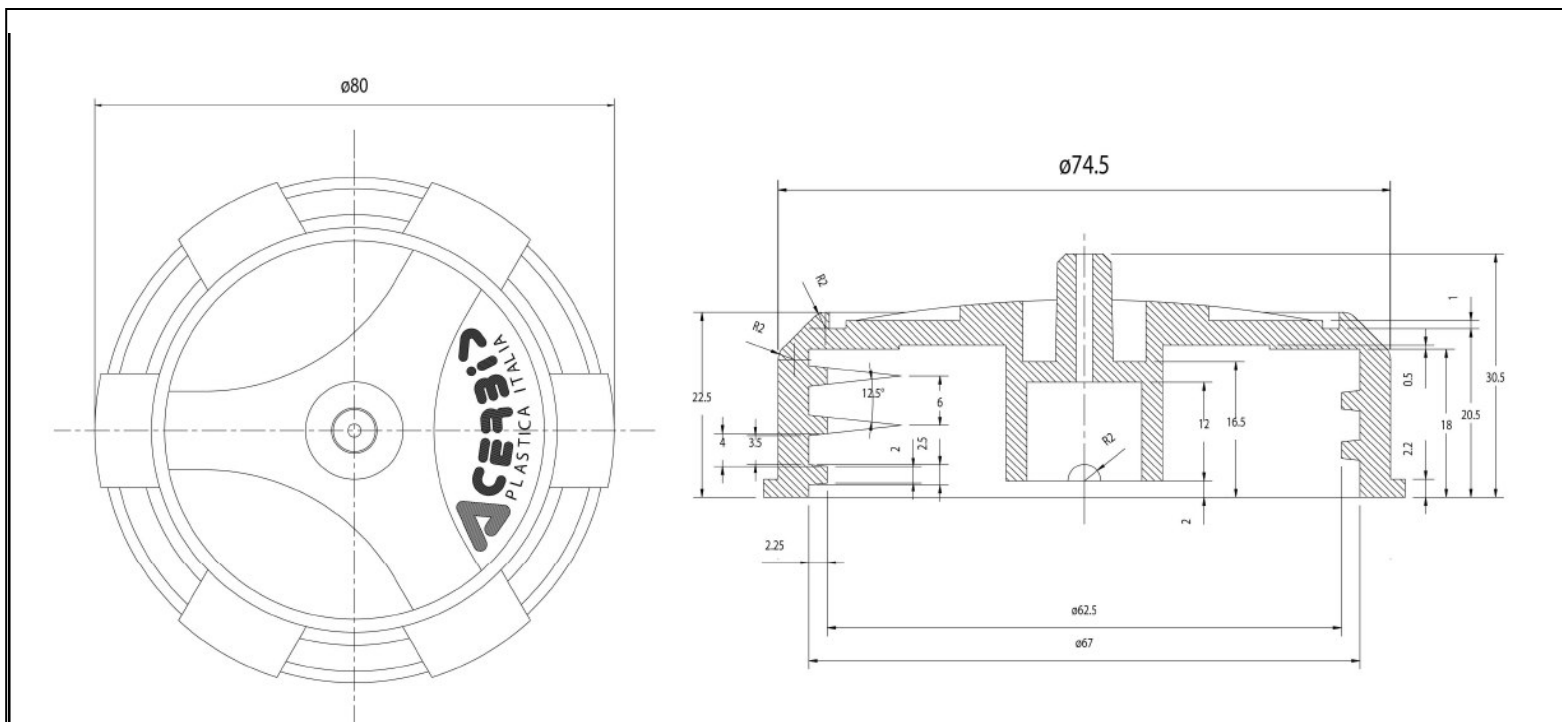

TAPPO
BENZINA
C/CHIAVE
BIG

TAPPO
BENZINA
C/CHIAVE
SMALL